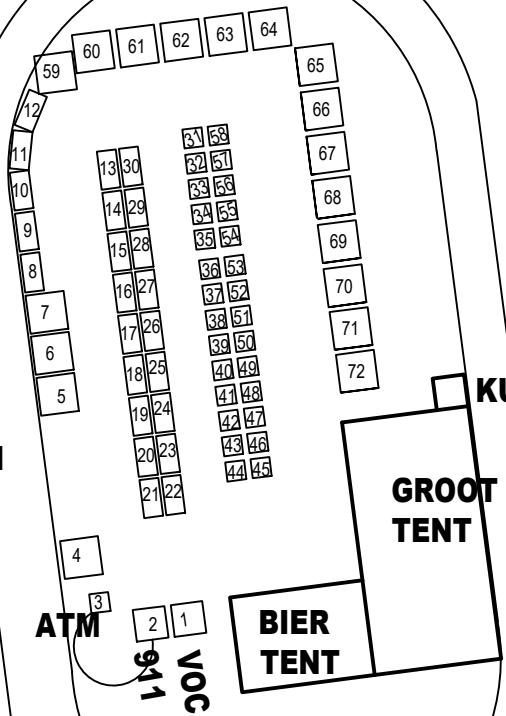

**NETBAL**

**PARKING**

**RAINBOW  
INFLATABLES**

**MERRY-GO-ROUND**

**PAVILJOEN**

**ATM**

KRAG PUNT

**STALLETJIES  
INGANG**

**STAAN  
PLEKKE  
OORNAG**

**KUNSTENAARS**

**6-A-SIDE  
KRIEKET**

**GROOT  
TENT**

**BIER  
TENT**

**HOEVEELHEID**

**STAAN PLEK 6X3 = 23 OFF (NO. VAN 6-29)**

**STAAN PLEK 3X3 = 28 OFF (NO. VAN 30-61)**

**STAAN PLEK 6X6 = 18 OFF (NO. VAN 62-73)**

**1 = VOC**

**2 = NET CARE 911**

**3 = ATM**